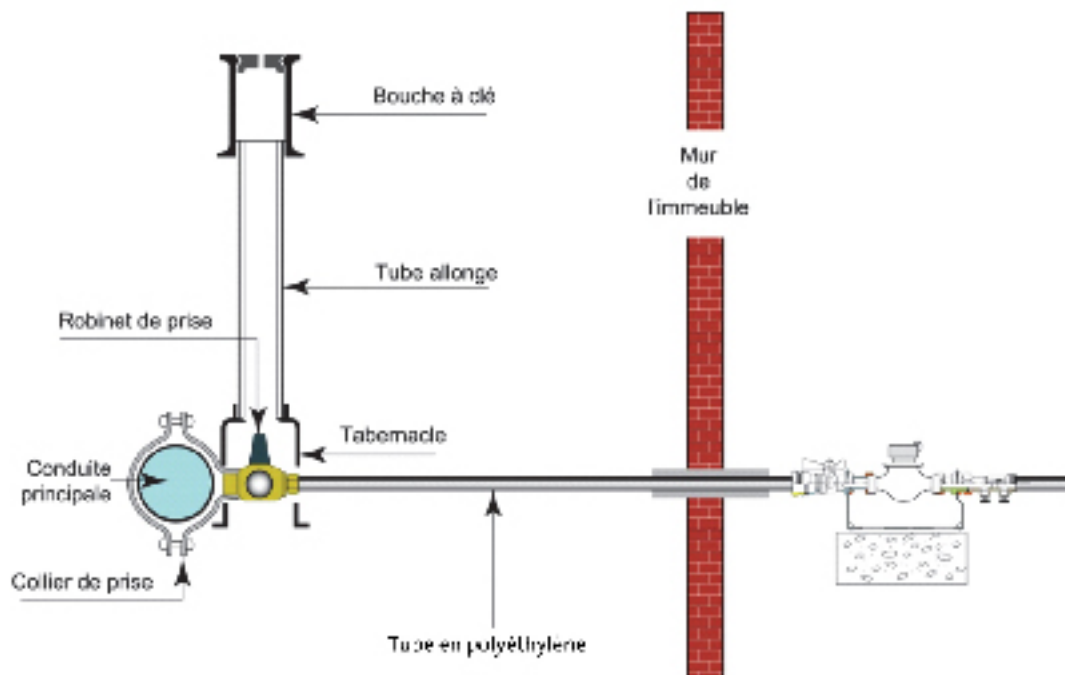

DESCRIPTIF
BRANCHEMENT EAU
BOUCHE A CLE

La bouche à clé E-BAC 400 est en Polypropylène fibre de verre. (PPVF) entièrement recyclée et recyclable. Avec un poids de 1.72 Kg, sa légèreté fait d'elle un atout considérable pour la manutention et le transport.

TUBE ALLONGE avec option TéléscoPIque

Le Tube allonge en PVC est la jonction entre la vanne et la bouche à clé. Il permet l'insertion de la clé de manoeuvre en toute sécurité.

L'option TELESCOPIQUE évite les chutes inutiles et coûteuses lors des coupes de tubes plus ou moins bien ajustées.

Le tube allonge est évolutif car adaptable avec différents raccords selon les modèles de vannes.

Raccords d'adaptation :

BRANCHEMENT EAU

TIGE RALLONGE de centrage

Trois modèles :

- Fonte
- Acier forgé
- PVC

Carré de manoeuvre 30 x 30 normalisé.
Vis de blocage en acier Ø 10 tête hexagonale.

ROBINET - VANNE

Robinet vanne

Robinet en Bronze à prise laterale

Robinet en Bronze à prise par le dessus

Montage

Contactez-nous !