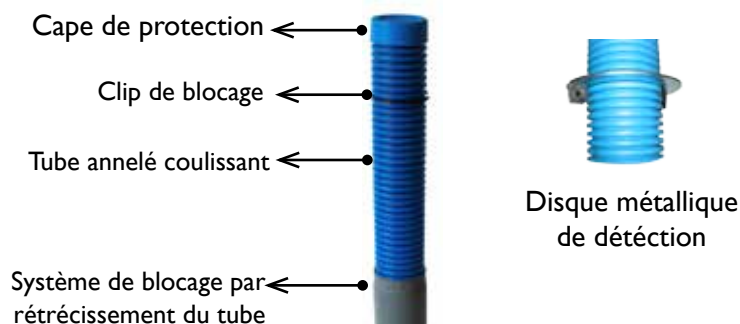

DESCRIPTIF
BRANCHEMENT EAU
BOUCHE A CLE

La bouche à clé E-BAC 400 est en Polypropylène fibre de verre. (PPVF) entièrement recyclée et recyclable. Avec un poids de 1.72 Kg, sa légèreté fait d'elle un atout considérable pour la manutention et le transport.

- **Norme** : Répondant aux spécifications de la norme EN124 Classe D400.

- **Géométrie** : Une seule forme pour tous les types d'accessoires souterrains.

- **Inscription** : Possibilité d'inscrire une identification sur le tampon. (texte, forme, logo...)

TUBE ALLONGE avec option TéléscoPIque

Le Tube allonge en PVC est la jonction entre la vanne et la bouche à clé. Il permet l'insertion de la clé de manoeuvre en toute sécurité.

L'option TELESCOPIQUE évite les chutes inutiles et coûteuses lors des coupes de tubes plus ou moins bien ajustées.

Le tube allonge est évolutif car adaptable avec différents raccords selon les modèles de vannes.

Raccords d'adaptation :

BRANCHEMENT EAU

TIGE RALLONGE de centrage

Trois modèles :

- Fonte
- Acier forgé
- PVC