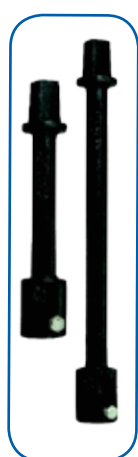

DESCRIPTIF
BRANCHEMENT EAU
BOUCHE A CLE

La bouche à clé E-BAC 400 est en Polypropylène fibre de verre. (PPVF) entièrement recyclée et recyclable. Avec un poids de 1.72 Kg, sa légèreté fait d'elle un atout considérable pour la manutention et le transport.

TUBE ALLONGE avec option TéléscoPIque

Le Tube allonge en PVC est la jonction entre la vanne et la bouche à clé. Il permet l'insertion de la clé de manoeuvre en toute sécurité.

L'option TELESCOPIQUE évite les chutes inutiles et coûteuses lors des coupes de tubes plus ou moins bien ajustées.

Le tube allonge est évolutif car adaptable avec différents raccords selon les modèles de vannes.

Raccords d'adaptation :

BRANCHEMENT EAU

TIGE RALLONGE de centrage

Trois modèles :

- Fonte
- Acier forgé
- PVC

Carré de manoeuvre 30 x 30 normalisé.
Vis de blocage en acier Ø 10 tête hexagonale.

ROBINET - VANNE

Robinet vanne

Robinet en Bronze à prise laterale

Robinet en Bronze à prise par le dessus

Montage

Contactez-nous !